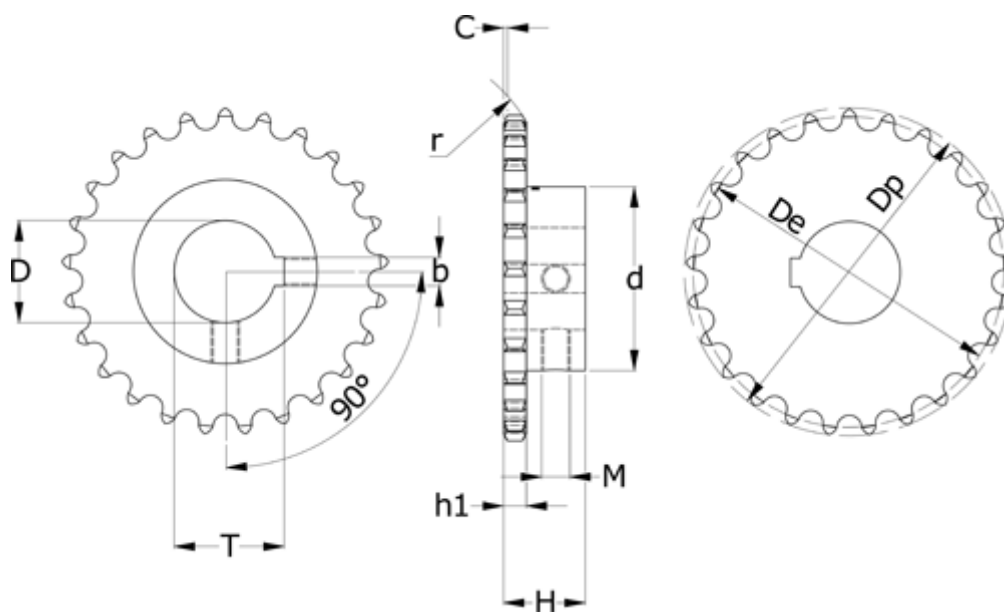

Varenummer: 616011003019022
 Beskrivelse: Navhjul 06 B-1 Z=19 simplex
 boring 22H7 med not

Mål

Antal tænder = 19	h1 = 5.3
b = 6	M = M5
C = 1	Pitch = 9.525
d = 45	r = 10
D = 22	t = 24.8
De = 57.87	
Dp = 61.3	
H = 28	